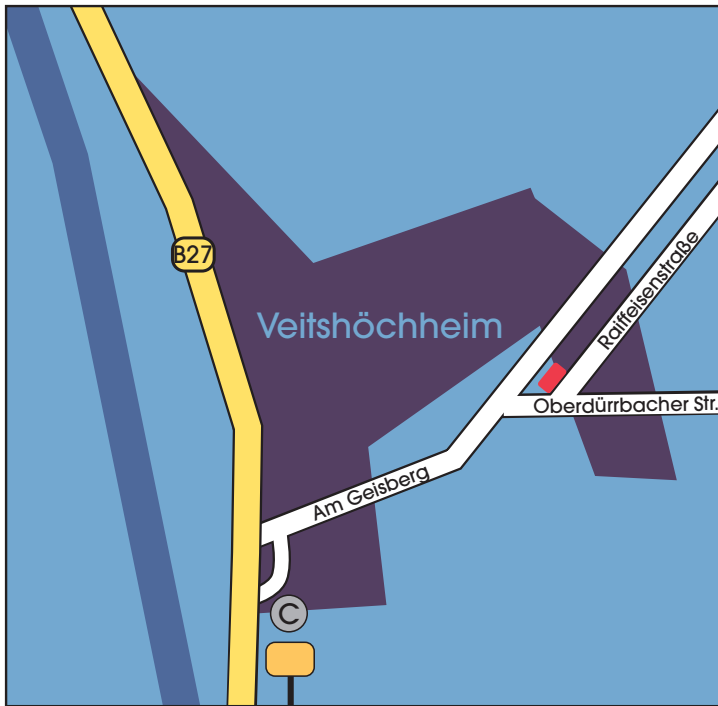

Systemhaus Barkow & Urlaub

Raiffeisenstraße 1
97209 Veitshöchheim

Telefon: 0931 / 4048 65-0

Telefax: 0931 / 448 65-65

kontakt@barkowurlaub.net

www.barkowurlaub.net

Anfahrt von Westen/Osten

Von der A3 nehmen Sie die AB-Abfahrt 70 »Würzburg-Heidingsfeld« (A2) und fahren auf der B19 Richtung Würzburg. Folgen Sie der B19 bis diese die B8/B27 kreuzt (B). ...

Anfahrt von Norden/Süden

Von der A7 nehmen Sie die AB-Abfahrt 101 »Würzburg-Estfeld« (A1) und fahren auf der B19 Richtung Würzburg. Folgen Sie der B19 bis diese die B8/B27 kreuzt (B). ...

... Ab hier folgen Sie der B8/B27 Richtung Veitshöchheim. Biegen Sie von der B27 nach Veitshöchheim ab (C). Nach dem Ortschaftschild biegen Sie an der ersten Kreuzung rechts ab. Folgen Sie dem Straßenverlauf bis zum Gewerbegebiet. Hier biegen Sie rechts und sofort wieder links ab. Sie sind jetzt in der Raiffeisenstraße. Gleich links sehen Sie eine Einfahrt. Geschafft!