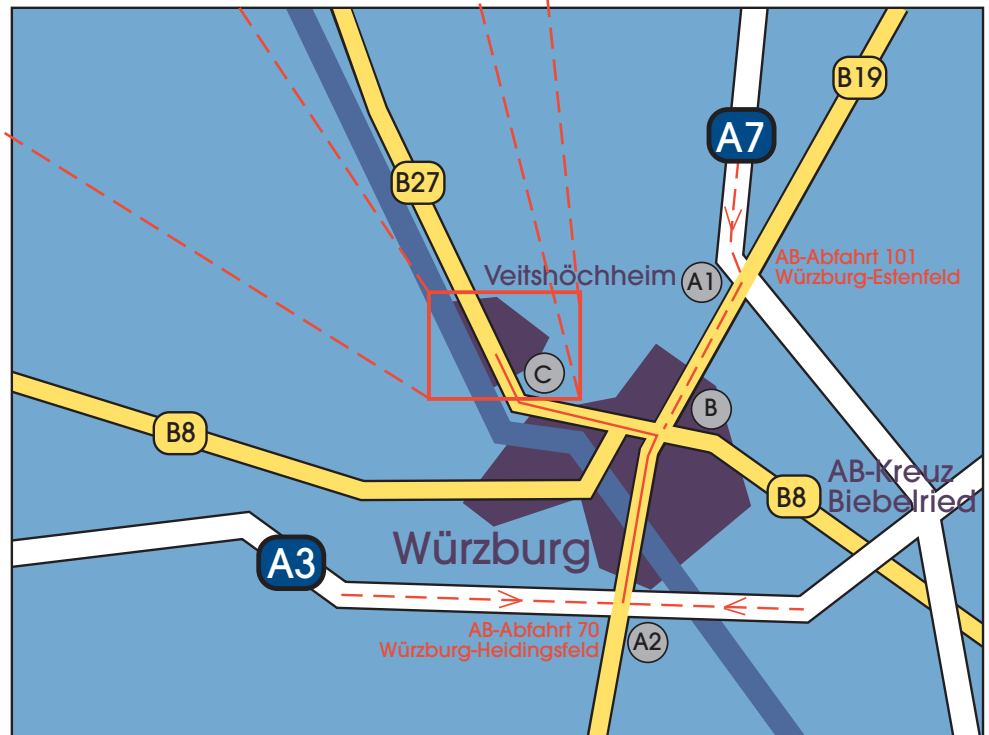

Systemhaus Barkow & Urlaub

Raiffeisenstraße 1
97209 Veitshöchheim

Telefon: 0931 / 4048 65-0

Telefax: 0931 / 448 65-65

kontakt@barkowurlaub.net

www.barkowurlaub.net

Anfahrt von Westen/Osten

Von der A3 nehmen Sie die AB-Abfahrt 70 »Würzburg-Heidingsfeld« (A2) und fahren auf der B19 Richtung Würzburg. Folgen Sie der B19 bis diese die B8/B27 kreuzt (B). ...

Anfahrt von Norden/Süden

Von der A7 nehmen Sie die AB-Abfahrt 101 »Würzburg-Estfeld« (A1) und fahren auf der B19 Richtung Würzburg. Folgen Sie der B19 bis diese die B8/B27 kreuzt (B). ...

... Ab hier folgen Sie der B8/B27 Richtung Veitshöchheim. Biegen Sie von der B27 nach Veitshöchheim ab (C). Nach dem Ortschaftschild biegen Sie an der ersten Kreuzung rechts ab. Folgen Sie dem Straßenverlauf bis zum Gewerbegebiet. Hier biegen Sie rechts und sofort wieder links ab. Sie sind jetzt in der Raiffeisenstraße. Gleich links sehen Sie eine Einfahrt. Geschafft!

Wir wünschen Ihnen eine gute Anreise!