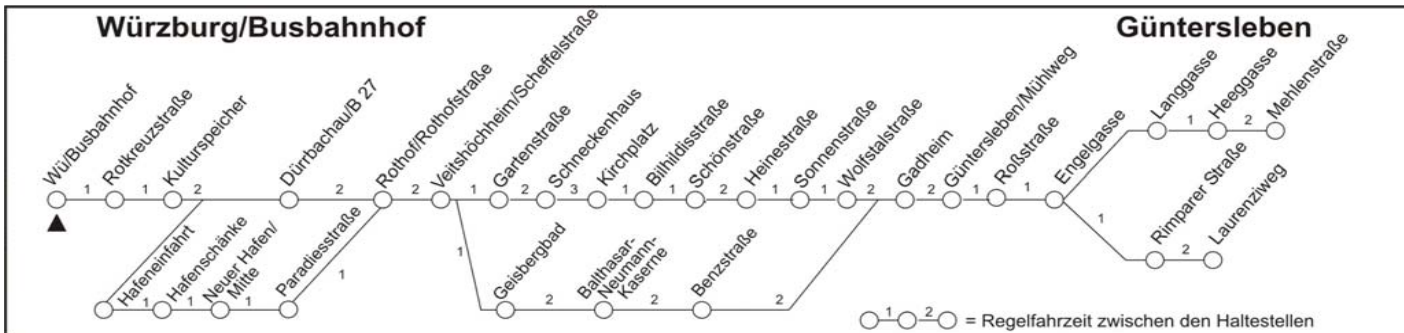

## Güntersleben - Veitshöchheim - Würzburg/Busbahnhof

Weitere Fahrten ab Veitshöchheim siehe Linie 11  
sowie DB-Strecke 800 und OVF-Strecke 8065

Energie. Verkehr. Umwelt.

**WVV**

 Mein  
Frankenstrom  
Privat · Familie

# 19 Würzburg/Busbahnhof - Veitshöchheim - Güntersleben

Weitere Fahrten bis Veitshöchheim siehe Linie 11 sowie DB-Strecke 800 und OVF-Strecke 8065

NVG Omnibus-Betriebsgesellschaft mbH

Trotz sorgfältiger Bearbeitung sind Fehler nicht auszuschließen. Die Fahrplanangaben sind daher ohne Gewähr. Änderungen bleiben vorbehalten.

A = 05:57 Uhr ab Veitsh./Birkental über Gartenstr.

B = fährt über Dürrbachau

C = verkehrt nur an Schultagen - fährt 13:15 Uhr ab Veitsh./Gymnasium über Rimpar nach Maidbronn

D = verkehrt nur an Schultagen - fährt 13.02 Uhr ab Wörthstr. über Weißenburgstr. - Sedanstr. - Max-Planck-Str. - Mainastr. - Brücke der D. Einheit